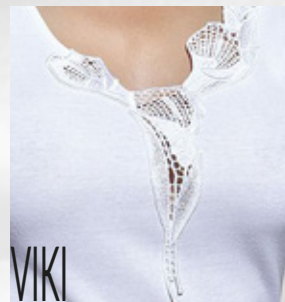

IRIS

BAWEŁNA

IRIS

rozmiary:
S, M, L, XL, XXL
skład:
bawełna 98%, poliester 2%

KOSZULKA DAMSKA

IWA

KALA

MIRA

VIKI

NINA

TOLA