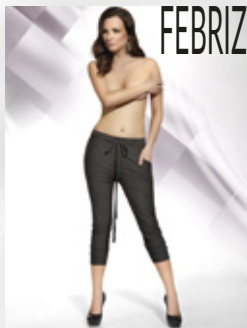

ARIA

rozmiary:
S, M, L, XL, XXL

skład:
wiskoza 94%
elastan 6%

SPODNIE / LEGGINSY

SALLY

rozmiary:
S, M, L, XL, XXL

skład:
wiskoza 63%
poliamid 31%
elastan 6%