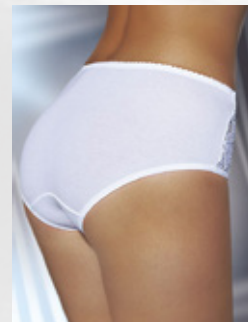

rozmiary:
S, M, L, XL, XXL
skład:
poliamid 89%, elastan 10%, cotton 1%

FIGI DAMSKIE Darex® DESSOUS