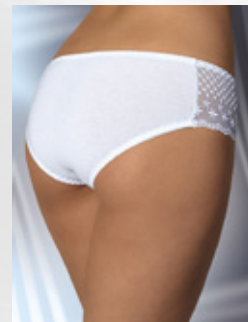

rozmiary:
S, M, L, XL, XXL
skład:
bawełna 93%, elastan 7%

FIGI DAMSKIE **Darex**
DESIGNS

rozmiary:
S, M, L, XL, XXL
skład:
bawełna 93%, elastan 7%