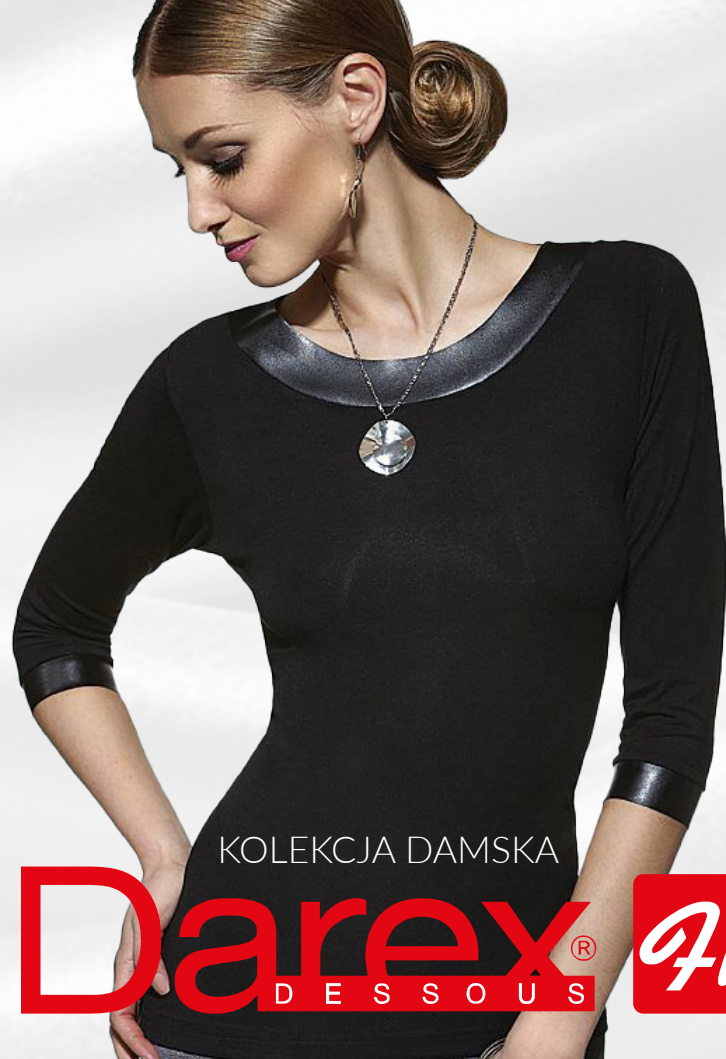

BODY WISKOZA

ANIKO

rozmiary:  
S, M, L, XL, XXL  
skład:  
bawełna 83%, poliester 17%

KOSZULKI  
DAMSKIE

KOLEKCJA DAMSKA

**Darex**<sup>®</sup>  
DESSOUS

rozmiary:  
S, M, L, XL, XXL  
skład:  
bawełna 83%, poliester 17%