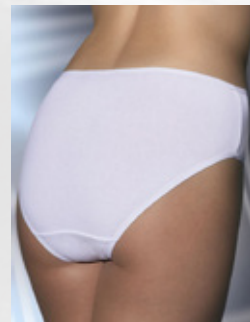

figi 37

rozmiary:  
S, M, L, XL, XXL  
skład:  
bawełna 83%, poliamid 17%

FIGI DAMSKIE | Darex<sup>®</sup> | D E S S O U S

figi 38

rozmiary:  
S, M, L, XL, XXL  
skład:  
bawełna 83%, poliamid 17%

figi 46

rozmiary:  
S, M, L, XL  
skład:  
bawełna 83%, poliamid 17%