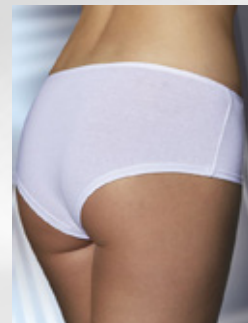

FIGI DAMSKIE **Darex**®
DES SOUS

figi 35

figi 36

rozmiary:
S, M, L, XL
skład:

bawełna 83%, poliamid 17%

rozmiary:
S, M, L, XL, XXL
skład:

bawełna 92%, poliamid 8%