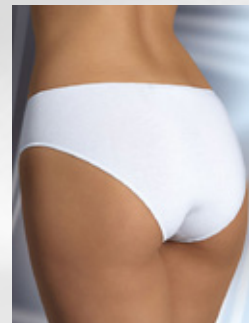

figi 51

rozmiary:  
S, M, L, XL, XXL  
skład:  
bawełna 93%, elastan 7%

figi 45

rozmiary:  
S, M, L, XL  
skład:  
bawełna 93%, elastan 7%

FIGI DAMSKIE Darex<sup>®</sup> DESSOUS

figi 52

rozmiary:  
S, M, L, XL, XXL  
skład:  
bawełna 83%, poliamid 17%