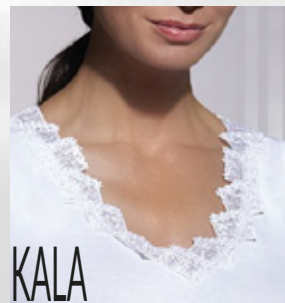

IRIS

BAWEŁNA

IRIS

rozmiary:
S, M, L, XL, XXL
skład:
bawełna 98%, poliester 2%

KOSZULKA DAMSKA

IWA

KALA

MIRA

VIKI

NINA

TOLA