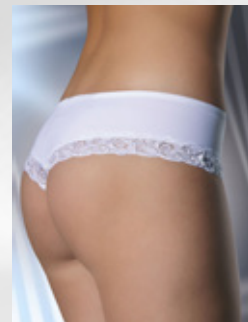

rozmiary:
S, M, L, XL
skład:
bawełna 83%, poliamid 17%

FIGI DAMSKIE Darex® DESSOUS

rozmiary:
S, M, L
skład:
poliamid 83%, elastan 16%, bawełna 1%,